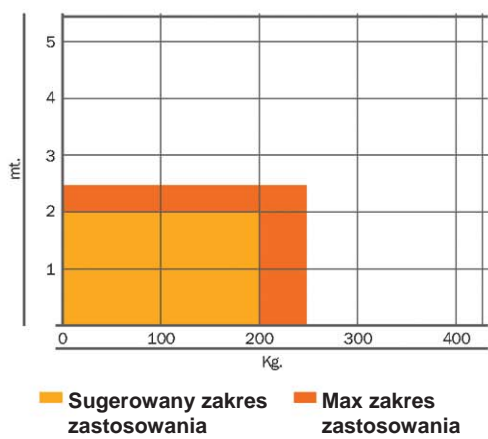

MEKA BL12

Dane techniczne	MEKA BL12
Zastosowanie	
Częstotliwość używania (%)	30%
Max siła parcia	1700 N
Prędkość pręta	16 mm/s
Zasilanie	12 V dc
Moc pobierana	60 W / 1700 N
Temperatura robocza	-20° C +60° C
Max długość skrzydła	2 m*
Max długość skrzydła z blokadą elektryczną	3 m*
Max ruch pręta	320 mm
Jednokierunkowa automatyka z hamulcem elektrycznym	TAK

* W przypadku rolet/skrzydeł panelowych, zaleca się zastosowanie blokady elektrycznej.

Wykres zastosowań