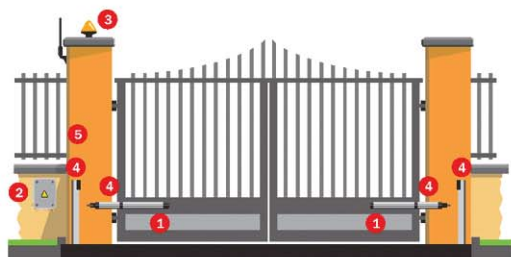

Zestaw MEKA BL12

Składa się z:

1 Dwa elektromechaniczne siłowniki MEKA BL12 wyposażone w urządzenie zwalniające z kluczem osobistym do ręcznego sterowania

2 Urządzenie sterujące F12 E z jednokanałowym odbiornikiem (AU01780)
- zawiera specjalne kable do ładowania akumulatorów

Dwukanałowy nadajnik – częstotliwość 433 MHz – **dwie sztuki**

3 Lampa sygnalizacyjna

4 Para fotokomórek

5 Przełącznik z kluczykiem

Tabliczka ostrzegawcza

Kod Cena netto

Zestaw Meka BL12 1 2 3 4 5

AU01600

K016/F1

2585,00

Zestaw Meka BL12 1 2 4

AU01600

K016/Z1

2440,00