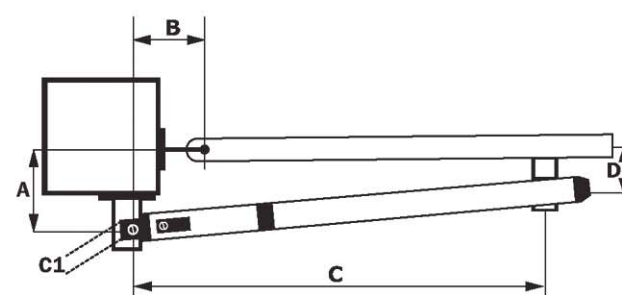

W skład zestawu wchodzi wyłączniki krańcowe 6°/3°.

MEKA BL12

Dane techniczne	MEKA BL12
Zastosowanie	
Częstotliwość używania (%)	30%
Max siła parcia	1700 N
Prędkość pręta	16 mm/s
Zasilanie	12 V dc
Moc pobierana	60 W / 1700 N
Temperatura robocza	-20° C +60° C
Max długość skrzydła	2 m*
Max długość skrzydła z blokadą elektryczną	3 m*
Max ruch pręta	320 mm
Jednokierunkowa automatyka z hamulcem elektrycznym	TAK

* W przypadku rolet/skrzydeł panelowych, zaleca się zastosowanie blokady elektrycznej.

Wykres zastosowań

Wymiary

	β	A	B	C	D	C1
MEKA BL12	90°	140	125	685	120	70 x 48
	110°	140	125	740	120	70 x 48

MEKA BL12